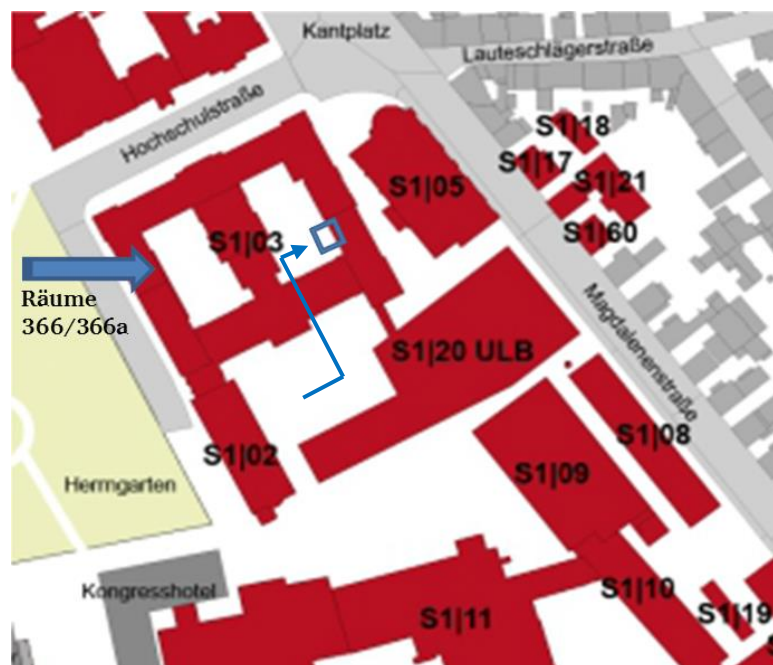

Servicestelle Familie

TECHNISCHE
UNIVERSITÄT
DARMSTADT

Die Servicestelle Familie ist umgezogen!

Hier finden Sie uns:

S1|03, Raum 366/366a, Hochschulstr. 1

Ansprechpartnerinnen:

Frau v. Borzyskowski, 06151 16-26563, borzyskowski@pvw.tu-darmstadt.de

Frau Brandes 06151 16-26567, brandes.bi@pvw.tu-darmstadt.de

Weitere Informationen:

www.tu-darmstadt.de/familienervice

Räume
366/
366a

Barrierefrei gelangen Sie zu uns über den Aufzug im Innenhof des Gebäudes S1|03. Im 2. Stock finden Sie die Servicestelle Familie im Zwischengeschoss Richtung Herrngarten in den Räumen 366 und 366a.