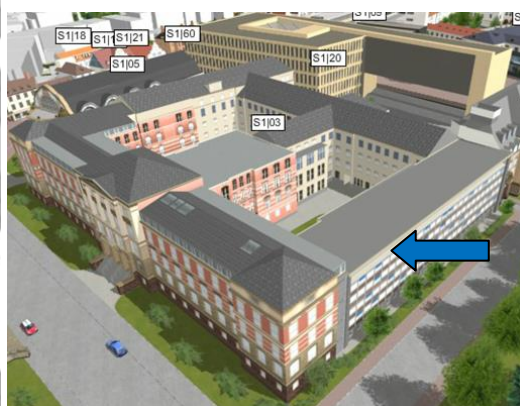

Servicestelle Familie

TECHNISCHE
UNIVERSITÄT
DARMSTADT

Die Servicestelle Familie ist umgezogen!

Hier finden Sie uns:

S1|03, Raum 366/366a, Hochschulstr. 1

Ansprechpartnerinnen:

Frau v. Borzyskowski, 06151 16-26563, borzyskowski@pvw.tu-darmstadt.de

Frau Brandes 06151 16-26567, brandes.bi@pvw.tu-darmstadt.de

Weitere Informationen:

www.tu-darmstadt.de/familienervice

Räume
366/
366a

Barrierefrei gelangen Sie zu uns über den Aufzug im Innenhof des Gebäudes S1|03. Im 2. Stock finden Sie die Servicestelle Familie im Zwischengeschoss Richtung Herrngarten in den Räumen 366 und 366a.