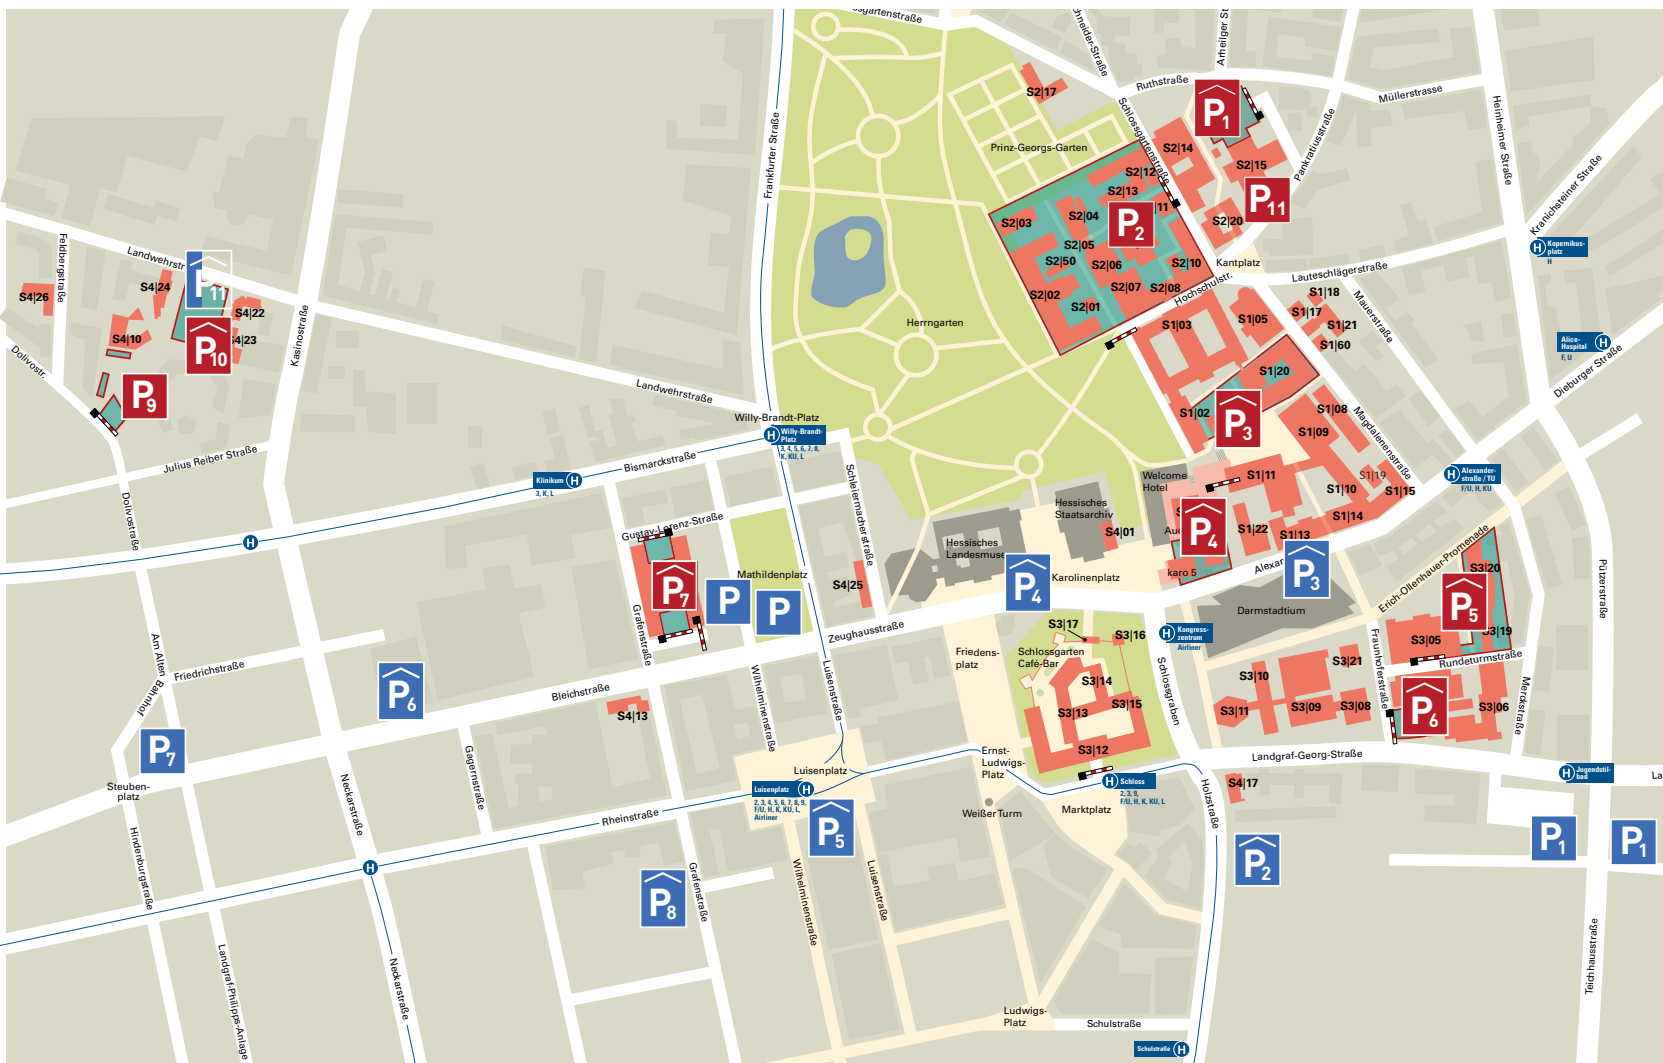

### Legende

- |   |   |   |
|---|---|---|
|  Öffentl. Parkhäuser / Tiefgaragen                     | <b>P<sub>1</sub></b> Parkhaus Ruthstraße, Zufahrt über Pankratiusstraße | <b>P<sub>1</sub></b> Parkplatz Mercksplatz                          |
|  Öffentl. Parkplätze                                   | <b>P<sub>2</sub></b> Schlossgartenstraße                                | <b>P<sub>2</sub></b> Parkhaus Justus-Liebig-Haus                    |
|  Beschränkte Parkhäuser / Tiefgaragen (nicht öffentl.) | <b>P<sub>3</sub></b> Tiefgarage ULB, Zufahrt über Alexanderstraße 2     | <b>P<sub>3</sub></b> Parkhaus Darmstadtium, Alexanderstraße         |
|  Beschränkte Parkplätze (nicht öffentl.)               | <b>P<sub>4</sub></b> Unizentrum, Zufahrt über Alexanderstraße 2         | <b>P<sub>4</sub></b> Tiefgarage Schlossgarage/ Karolinenplatz       |
|  abgeschränkte Parkfläche, nur mit Mobilitätskarte     | <b>P<sub>5</sub></b> Rundeturmstraße 10, 12                             | <b>P<sub>5</sub></b> Tiefgarage Luisencenter/ Carree + Grafenstraße |
|  Schranke  | <b>P<sub>6</sub></b> Parkdeck E-Technik, Zufahrt über Fraunhoferstraße  | <b>P<sub>6</sub></b> Parkhaus Klinikum                              |
|  Gebäude   | <b>P<sub>7</sub></b> MPA, Zufahrt über Gustav-Lorenz-Straße             | <b>P<sub>7</sub></b> Parkplatz Steubenplatz                         |
|  Haltestelle   | <b>P<sub>8</sub></b> Mornewegstraße                                     | <b>P<sub>8</sub></b> Parkhaus Grafenstraße                          |
|   | <b>P<sub>9</sub></b> Dolivostraße                                       | <b>P<sub>9</sub></b> Parkplatz Hauptbahnhof, Poststraße             |
|   | <b>P<sub>10</sub></b> Landwehrstraße                                    | <b>P<sub>10</sub></b> Kinopolis Parkhaus, Mornewegstraße            |
|   | <b>P<sub>11</sub></b> Pankratiusstraße                                  | <b>P<sub>11</sub></b> Landwehrstraße                                |